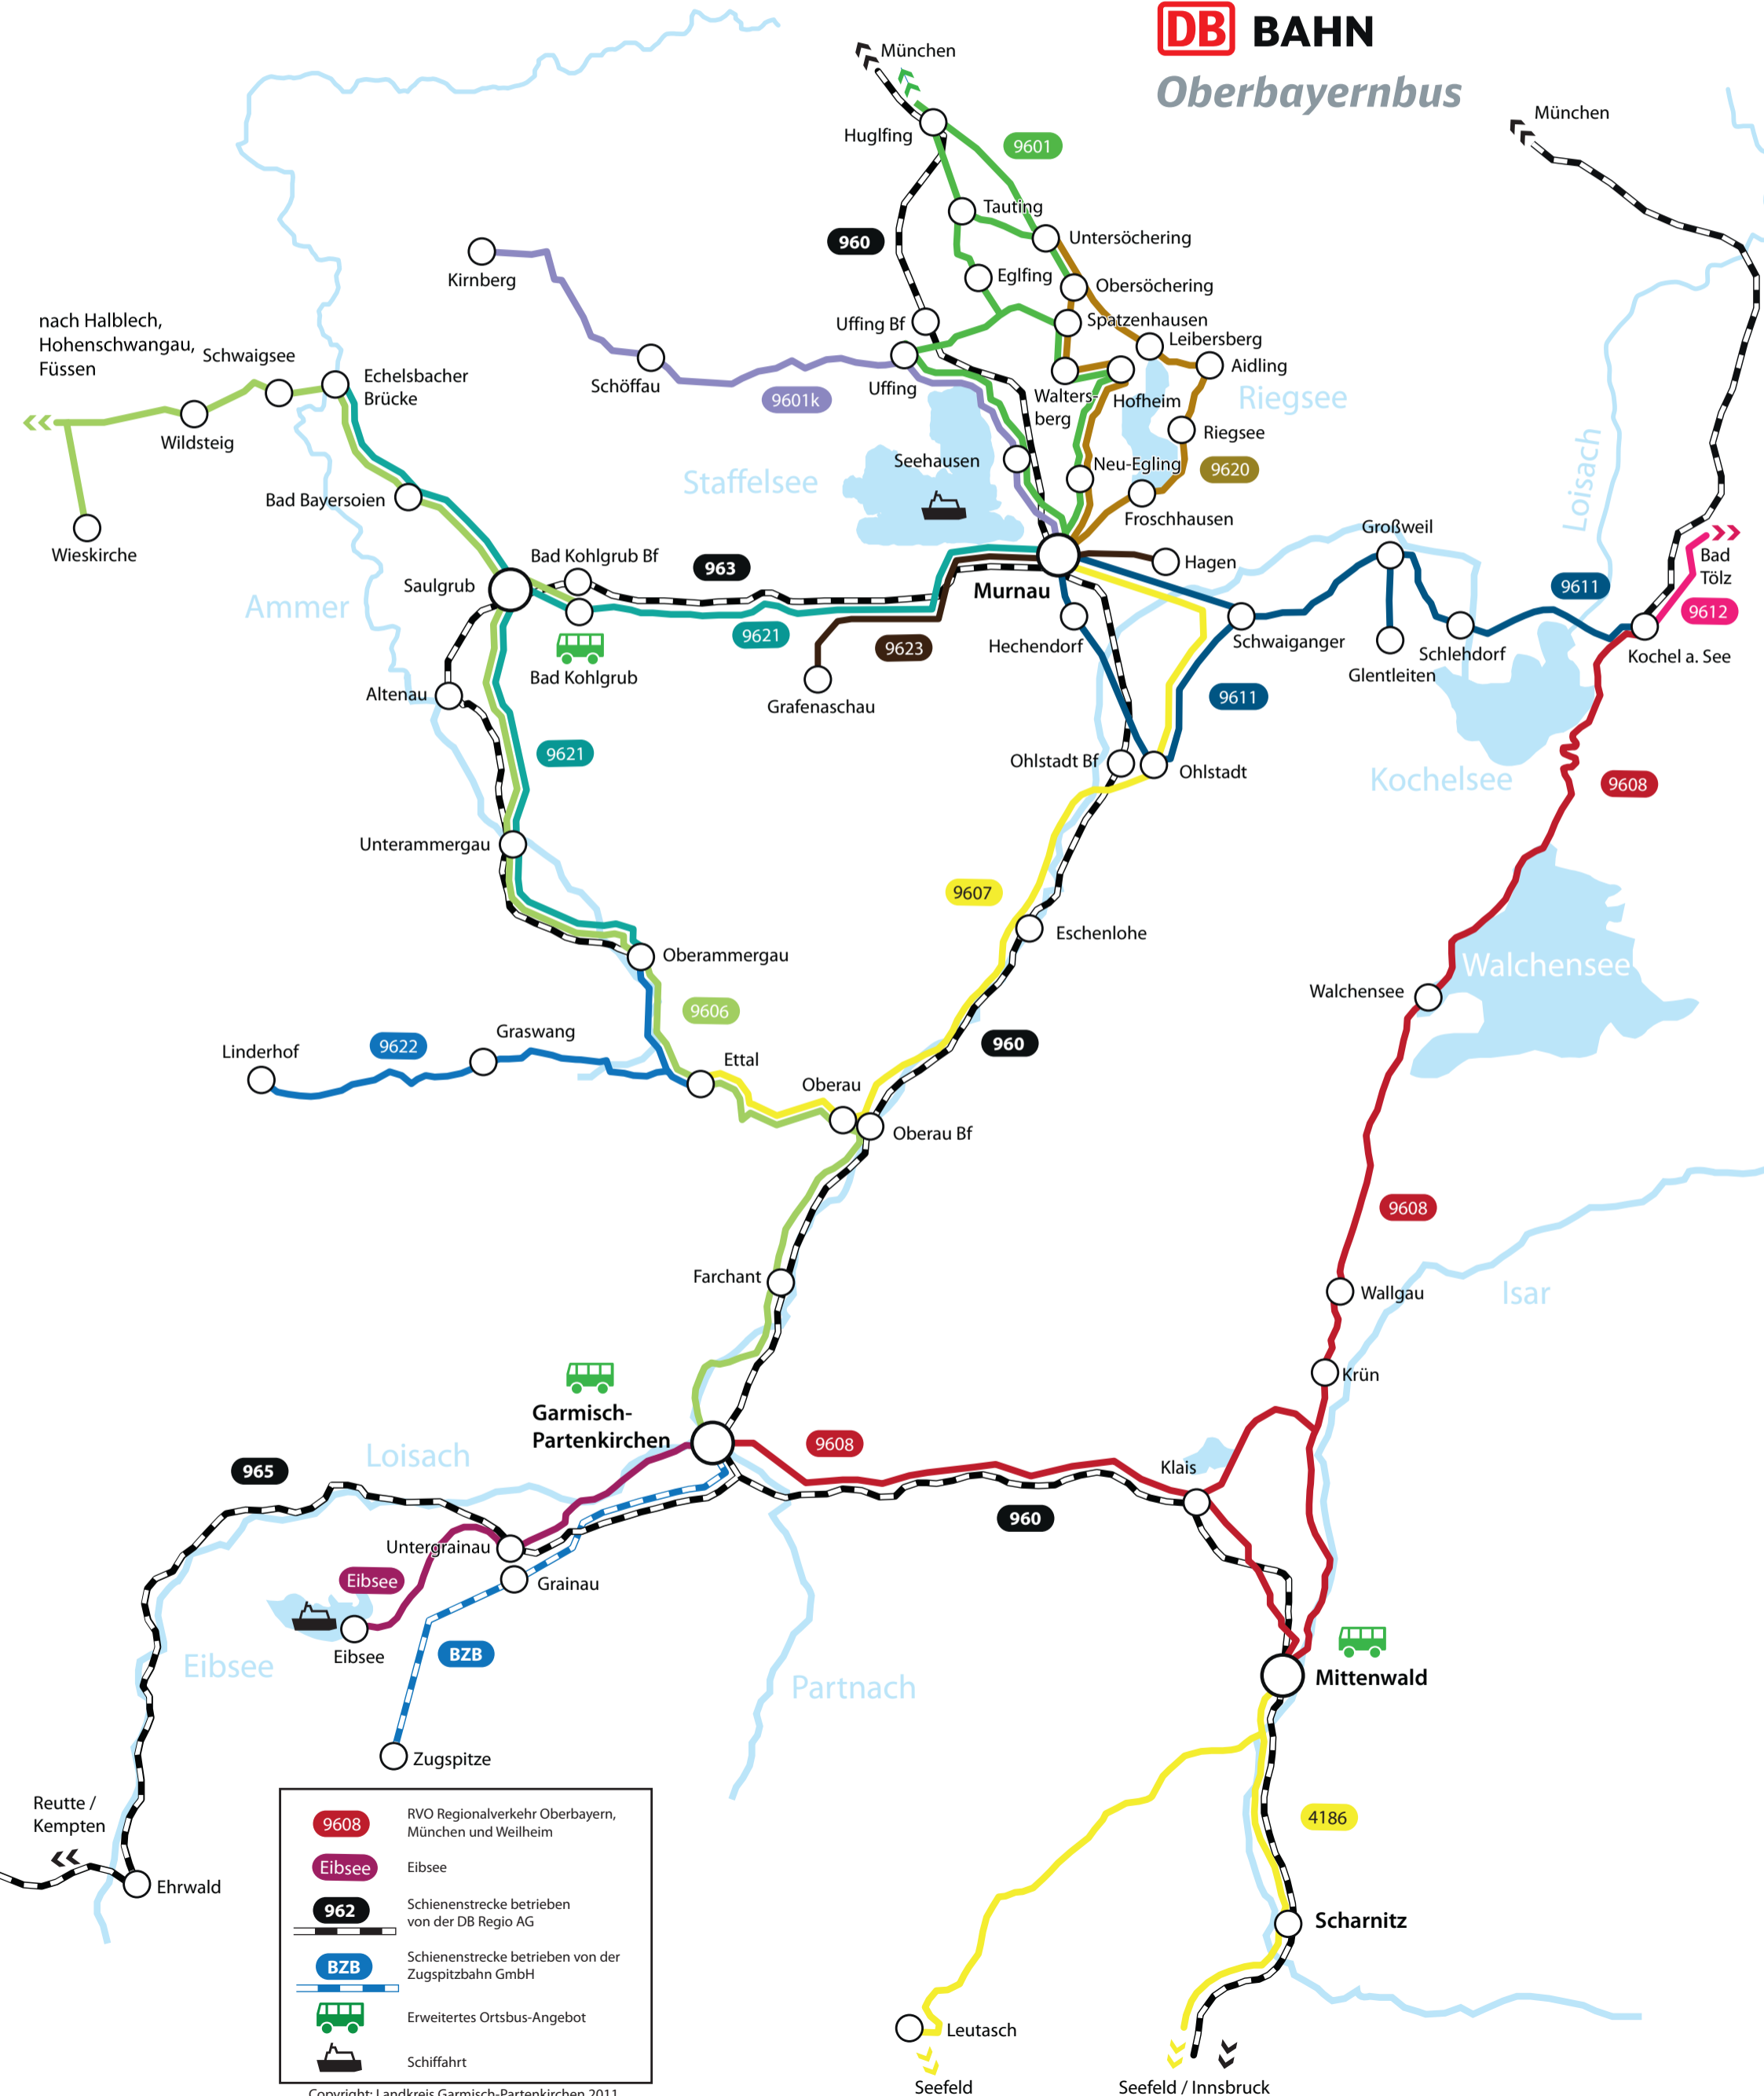

# Liniennetzplan

## Landkreis Garmisch-Partenkirchen

**DB BAHN**  
Oberbayernbus

	RVO Regionalverkehr Oberbayern, München und Weilheim
	Eibsee
	Schiensstrecke betrieben von der DB Regio AG
	Schiensstrecke betrieben von der Zugspitzbahn GmbH
	Erweitertes Ortsbus-Angebot
	Schiffahrt